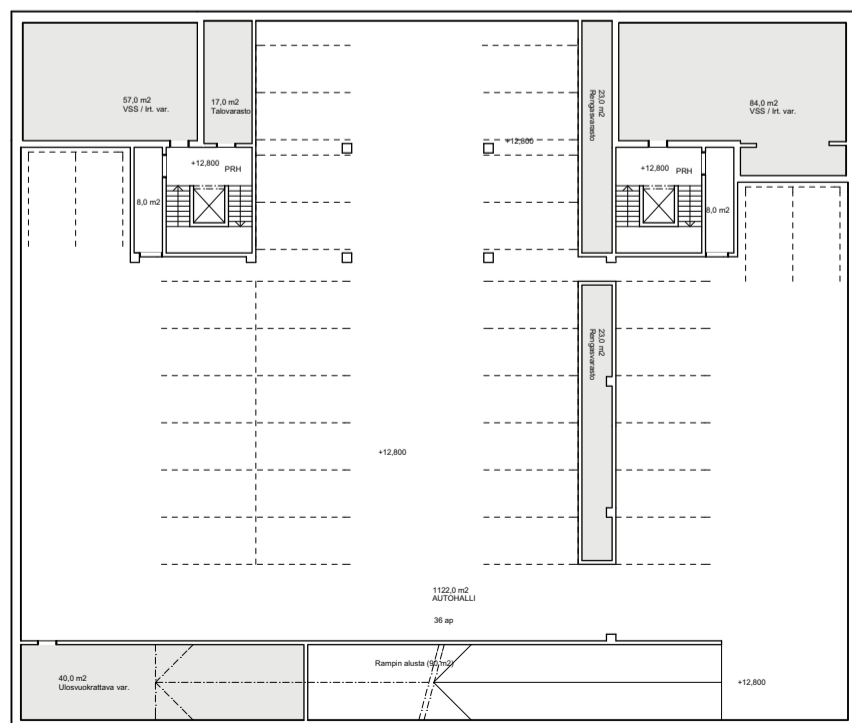

JULKISIVU ITÄÄN KASARIKADULLE 1:400

JULKISIVUOTE 1:150

I. KERROS / YLÄKELLARI  
1:400

2. KERROS  
1:400

ALAKELLARI  
1:400

KESKIKELLARI  
1:400