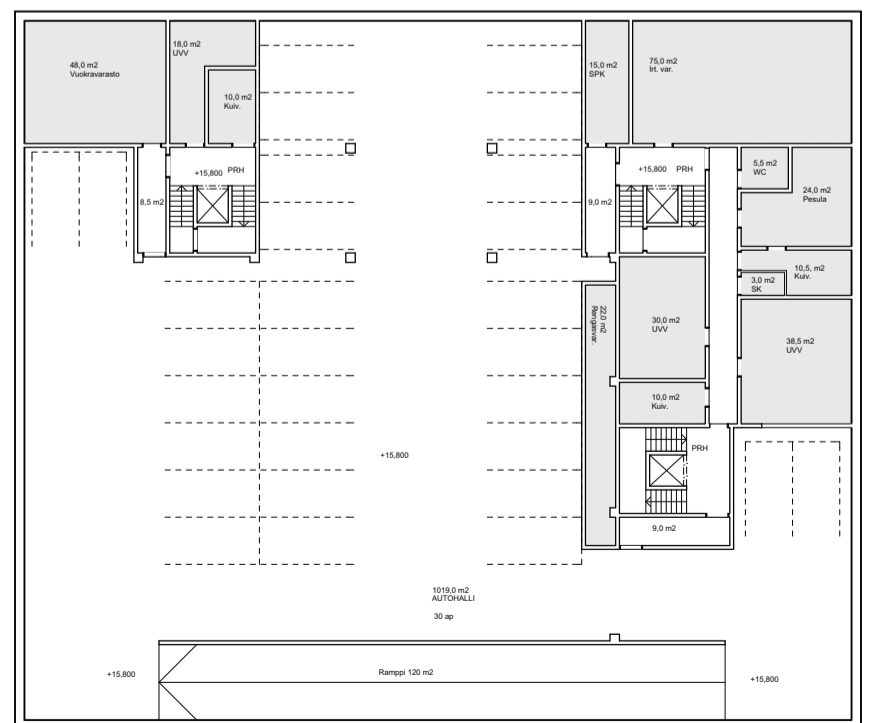

JULKISIVU ITÄÄN KASARIKADULLE 1:400

JULKISIVUOTE 1:150

I. KERROS / YLÄKELLARI  
1:400

2. KERROS  
1:400

ALAKELLARI  
1:400

KESKIKELLARI  
1:400