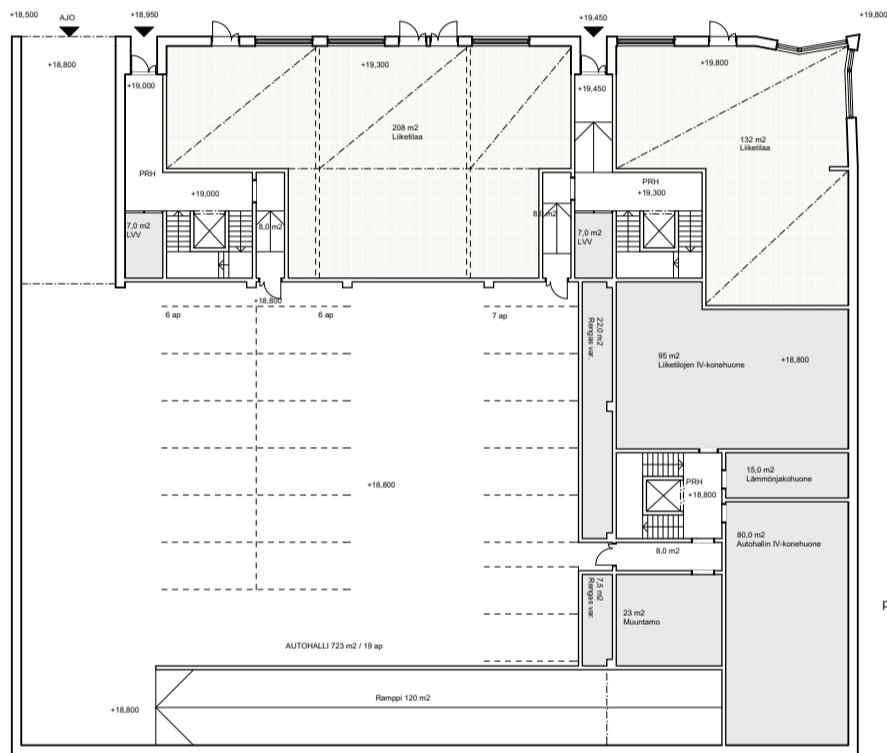

JULKISIVU ITÄÄN KASARIKADULLE 1:400

JULKISIVUOTE 1:150

I. KERROS / YLÄKELLARI  
1:400

2. KERROS  
1:400

ALAKELLARI  
1:400

KESKIKELLARI  
1:400